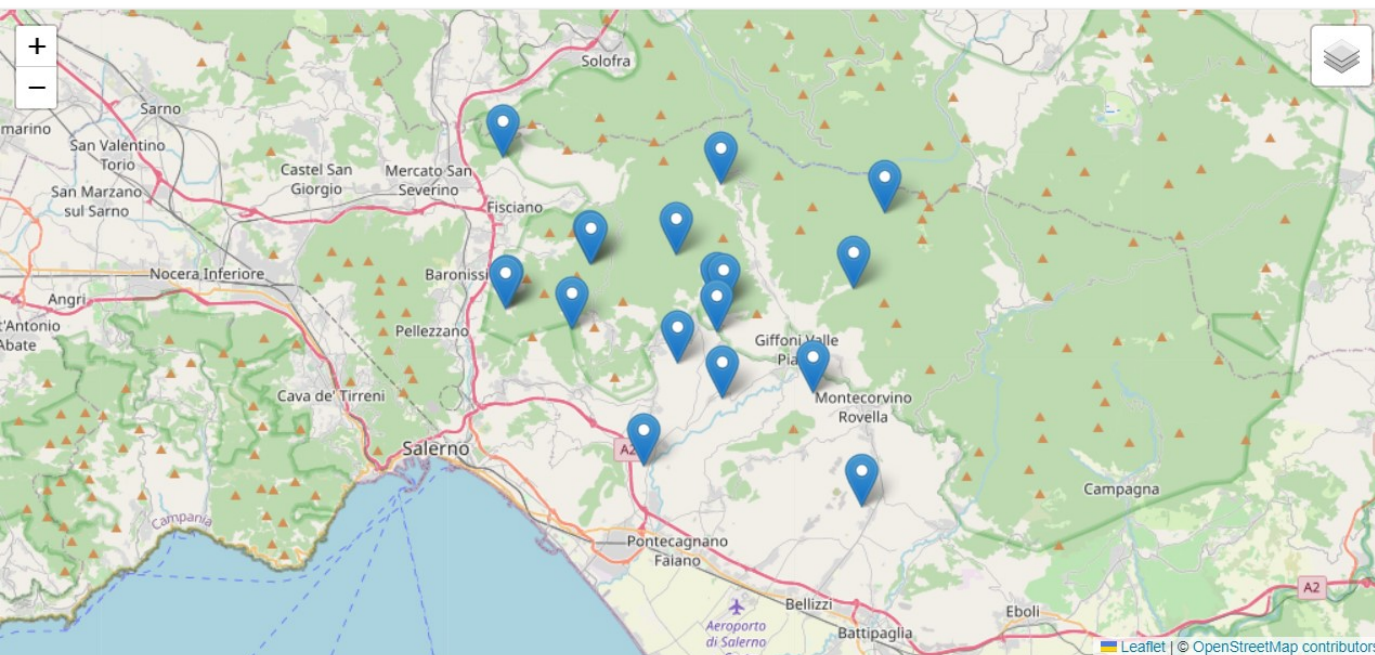

WP3 Progettazione della filiera del dato e delle funzionalità di analisi di supporto alle decisioni

OGC API, Django, HTML, JavaScript, AJAX, CSS3, Leaflet, Docker ...

Obiettivi

Risultati attesi

La filiera del (geo)dato: dal dato alla conoscenza

- (geo)Data
- (geo)Information
- (geo)Knowledge

Geospatial data as Big Data (3V + 2V)!!!

VISUALIZZAZIONI

Geo Map
Sensori

Seleziona una mappa

Esposizione

TEMATICHE

RICERCA NELLA VISUALIZZAZIONE

VISUALIZZAZIONI

Seleziona una mappa

CUAA	Capo 10
Denominazi	Azienda 10
Titolare	Titolare 5
Attività	Attività 10
Indirizzo	Via falza, 089
Telefono	123455443
Nome	Azienda 10
searchIndex	Capo 10 Azienda 10 Titolare 5 Attività 10 Via falza, 089 123455443 Azienda 10