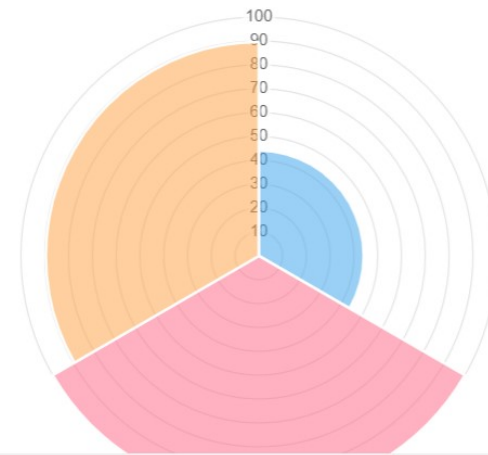

TEMATICHE

2018 2019 2020 2021

 RICERCA NELLA VISUALIZZAZIONE

TEMATICHE

🔍 RICERCA NELLA VISUALIZZAZIONE

VISUALIZZAZIONI

Geo Map

Sensori

Seleziona una mappa

Mappe

CUAA	Capo 16
Titolare	Titolare 16
Attività	Attività 16
CN	CN?
Prov	Salerno
Nome	Azienda 16
searchIndex	Capo 16 Titolare 16 Attività 16 CN? Salerno Azienda 16

Tipologia SENSORI

VISUALIZZAZIONI

Data Inizio: 01/01/2024

Data Fine: 15/03/2024

Minima Massima Media

Tipologia SENSORI

VISUALIZZAZIONI

Data Inizio: 01/01/2024

Data Fine: 15/03/2024

Minima Massima Media