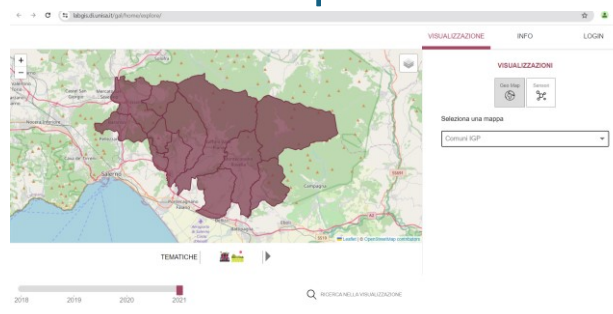

Le tecnologie IoT applicate alla filiera del dato

Prof.ssa Monica Sebillo

Dipartimento di Informatica
Università degli Studi di Salerno

UNIVERSITÀ DEGLI STUDI DI SALERNO
DIPARTIMENTO DI INFORMATICA
DIPARTIMENTO DI ECCELLENZA

WP3 Progettazione della filiera del dato e delle funzionalità di analisi di supporto alle decisioni

OGC API, Django, HTML, JavaScript, AJAX, CSS3, Leaflet, Docker ...

Obiettivi

Risultati attesi

La filiera del (geo)dato: dal dato alla conoscenza

- (geo)Data
- (geo)Information
- (geo)Knowledge

Geospatial data as Big Data (3V + 2V)!!!

VISUALIZZAZIONI

Geo Map
Sensori

Seleziona una mappa

Esposizione

TEMATICHE

RICERCA NELLA VISUALIZZAZIONE