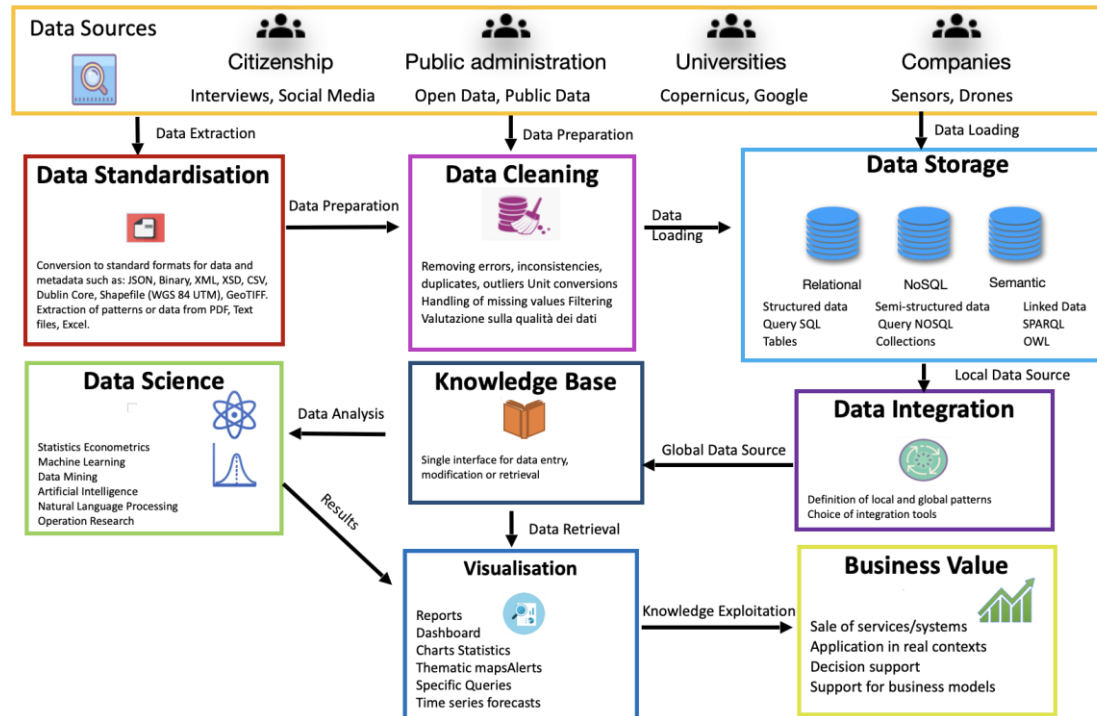

Le tecnologie IoT applicate alla filiera del dato

Prof.ssa Monica Sebillo

Dipartimento di Informatica
Università degli Studi di Salerno

UNIVERSITÀ DEGLI STUDI DI SALERNO
DIPARTIMENTO DI INFORMATICA
DIPARTIMENTO DI ECCELLENZA

WP3 Progettazione della filiera del dato e delle funzionalità di analisi di supporto alle decisioni

OGC API, Django, HTML, JavaScript, AJAX, CSS3, Leaflet, Docker ...

Obiettivi

Risultati attesi

La filiera del (geo)dato: dal dato alla conoscenza

- (geo)Data
- (geo)Information
- (geo)Knowledge

Geospatial data as Big Data (3V + 2V)!!!

VISUALIZZAZIONI

Geo Map
Sensori

Seleziona una mappa

Esposizione

TEMATICHE

RICERCA NELLA VISUALIZZAZIONE

TEMATICHE

2018 2019 2020 2021

 RICERCA NELLA VISUALIZZAZIONE

TEMATICHE

🔍 RICERCA NELLA VISUALIZZAZIONE

VISUALIZZAZIONI

Geo Map

Sensori