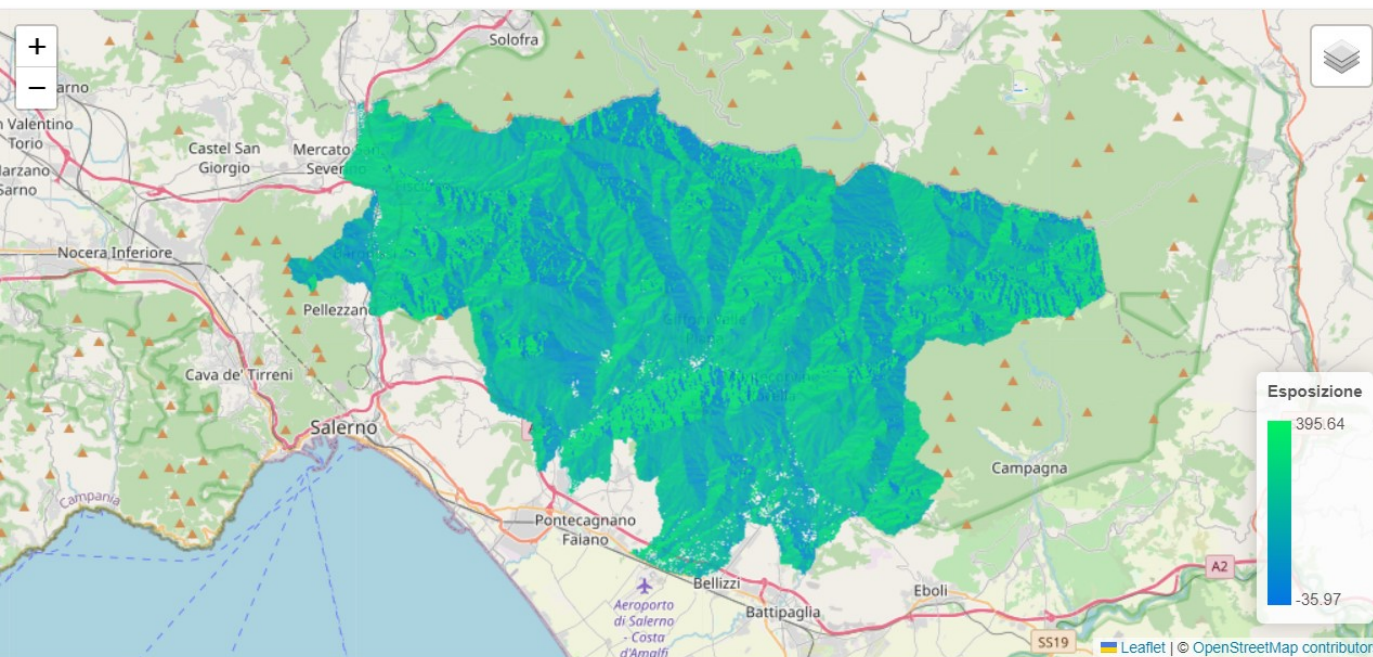

WP3 Progettazione della filiera del dato e delle funzionalità di analisi di supporto alle decisioni

OGC API, Django, HTML, JavaScript, AJAX, CSS3, Leaflet, Docker ...

Obiettivi

Risultati attesi

La filiera del (geo)dato: dal dato alla conoscenza

- (geo)Data
- (geo)Information
- (geo)Knowledge

Geospatial data as Big Data (3V + 2V)!!!

VISUALIZZAZIONI

Geo Map
Sensori

Seleziona una mappa

Esposizione

TEMATICHE

RICERCA NELLA VISUALIZZAZIONE