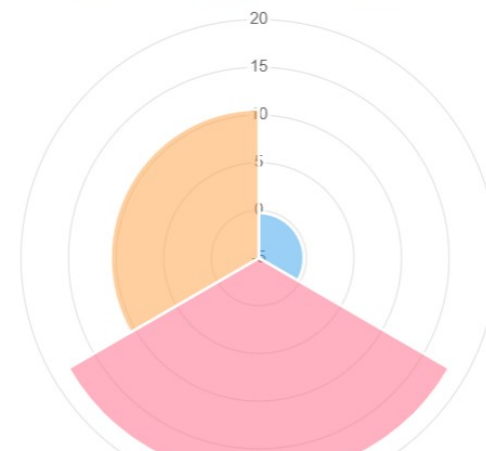

VISUALIZZAZIONI

Data Inizio: 01/01/2024

Data Fine: 15/03/2024

Minima Massima Media